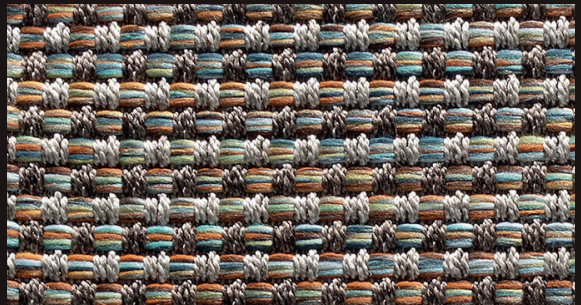

# NATURE *Rainbow*

8227/34-37-47-48-58

**INDOOR &  
OUTDOOR USE**

8227

34

37

47

48

ca. 70.400/m<sup>2</sup>

Breedte / Largeur / Breite / Width

400 cm +/- 3%

Dessinrapport / Raccord / Rapport / Design repeat

2,5 x 16,3 cm

Lichtechtheid / Résistance à la lumière / Lichtechtheit / Light fastness