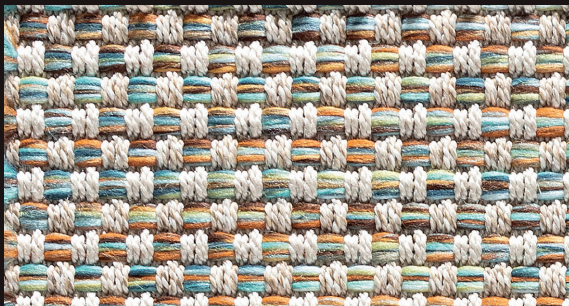

# NATURE *Rainbow*

8227/34-37-47-48-58

**INDOOR &  
OUTDOOR USE**

8227

34

37

47

48

ca. 70.400/m<sup>2</sup>

Breedte / Largeur / Breite / Width

400 cm +/- 3%

Dessinrapport / Raccord / Rapport / Design repeat

2,5 x 16,3 cm

Lichtechtheid / Résistance à la lumière / Lichtechtheit / Light fastness