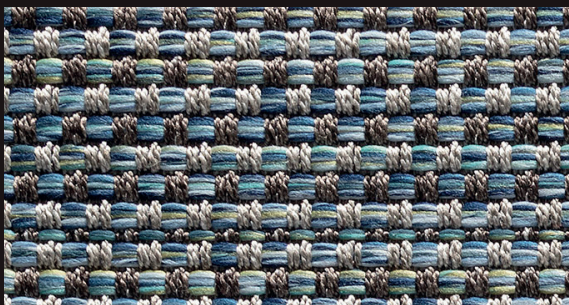

# NATURE *Rainbow*

8227/34-37-47-48-58

**INDOOR &  
OUTDOOR USE**

8227

34

37

47

48

ca. 70.400/m<sup>2</sup>

Breedte / Largeur / Breite / Width

400 cm +/- 3%

Dessinrapport / Raccord / Rapport / Design repeat

2,5 x 16,3 cm

Lichtechtheid / Résistance à la lumière / Lichtechtheit / Light fastness