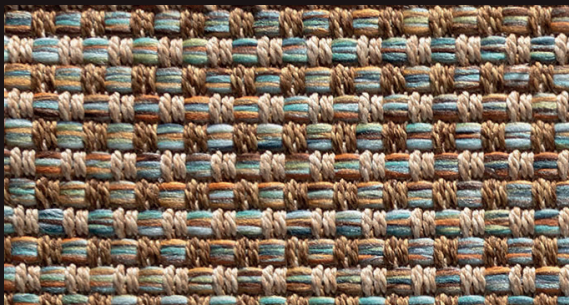

# NATURE *Rainbow*

8227/34-37-47-48-58

**INDOOR &  
OUTDOOR USE**

8227

34

37

47

48

Vlak geweven / Tissé à plat  
Flachgewebt / Flat woven

Pool Samenstelling / Composition du velours / Polmaterial / Pile content

100% PP Stainsafe®

Poolgewicht / Poids du velours / Polgewicht / Pile weight

ca. 70.400/m<sup>2</sup>

Breedte / Largeur / Breite / Width

400 cm +/- 3%

Dessinrapport / Raccord / Rapport / Design repeat

2,5 x 16,3 cm

Lichtechtheid / Résistance à la lumière / Lichtechtheit / Light fastness