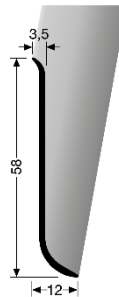

- **Profiltyp:**

-

912 U

Abstandhalter aus Kunststoff lieferbar

- **Bezeichnung:** Sockelleiste aus Aluminium eloxiert, ungebohrt, reversibel montierbar
- **Anwendung:** Sockelleiste als Abschluss/Übergang vom Fußboden zu Wandflächen in Innenräumen für Objekt und Wohnbereich.
- **Länge des Profils:** 2,50 m
- **Profilhöhe:** 58 mm
- **Profilbreite :** 3,5/12 mm
- **Legierung des Profils:** Aluminium: EN AW-6060
- **Aluminium-Farbtone:**

Alu eloxiert silber	F4
Alu eloxiert edelstahloptik	F2G
fein geschliffen	

andere Eloxaltöne und Pulverbeschichtung (RAL) auf Anfrage
- **Brandschutzklasse:** A1 = nicht brennbar

Die genannten Werte sind typische oder Durchschnittswerte, gelten aber nicht als zugesicherte Eigenschaften. Dieses Produkt unterliegt nicht der Bauprodukteverordnung.