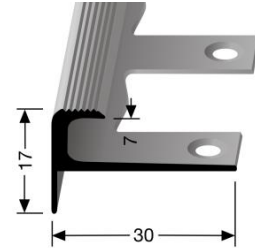

- **Profiltyp:**

808 EB

- **Bezeichnung:** Einschubprofil aus Aluminium mit Nase, offen gestanzt, biegsam.
- **Anwendung:** Treppenstufen aus Holz und Stein, Bühnen, Podeste und Absätze, bei vollflächiger Verklebung des Bodenbelages. Empfohlen für den Innenbereich.
- **Länge des Profils:** 5,00 m
2,50 m
- **Profilbreite:** 30 mm
- **Profilhöhe :** 17 mm
- **Innenmaß:** 7 mm
- **kleinster biegsamer
Kreisdurchmesser:** 150/250 cm
- **Legierung des Profils:** Aluminium: EN AW-6060
- **Aluminium-Farbtone:** Alu eloxiert silber F4
Alu eloxiert edelstahloptik F2
- **Brandschutzklasse:** A1 = nicht brennbar

Die genannten Werte sind typische oder Durchschnittswerte, gelten aber nicht als zugesicherte Eigenschaften. Dieses Produkt unterliegt nicht der Bauprodukteverordnung.

Montage/Verlegung

1. Verklebung zum Untergrund mit geeignetem Klebstoff.
2. Die gestanzten Profilschenkel sind grundsätzlich mit einer geeigneten Spachtelmasse flächenbündig ein zu spachteln.
3. Höhendifferenzen zwischen Profil und Bodenbelag sind zu vermeiden.
4. Den Bodenbelag an den senkrechten Profilschenkel passgenau anschneiden.