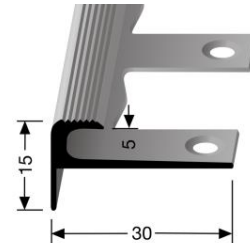

- **Profiltyp:**

807 EB

- **Bezeichnung:** Einschubprofil aus Aluminium mit Nase, offen gestanzt, biegsam.
- **Anwendung:** Treppenstufen aus Holz und Stein, Bühnen, Podeste und Absätze, bei vollflächiger Verklebung des Bodenbelages. Empfohlen für den Innenbereich.
- **Länge des Profils:** 5,00 m
2,50 m
- **Profilbreite:** 30 mm
- **Profilhöhe :** 15 mm
- **Innenmaß:** 5 mm
- **kleinster biegsamer
Kreisdurchmesser:** 150/300 cm
- **Legierung des Profils:** Aluminium: EN AW-6060
- **Aluminium-Farbtone:** Alu eloxiert silber F4
Alu eloxiert edelstahloptik F2
- **Brandschutzklasse:** A1 = nicht brennbar

Die genannten Werte sind typische oder Durchschnittswerte, gelten aber nicht als zugesicherte Eigenschaften. Dieses Produkt unterliegt nicht der Bauprodukteverordnung.

Montage/Verlegung

1. Verklebung zum Untergrund mit geeignetem Klebstoff.
2. Die gestanzten Profilschenkel sind grundsätzlich mit einer geeigneten Spachtelmasse flächenbündig ein zu spachteln.
3. Höhendifferenzen zwischen Profil und Bodenbelag sind zu vermeiden.
4. Den Bodenbelag an den senkrechten Profilschenkel passgenau anschneiden.