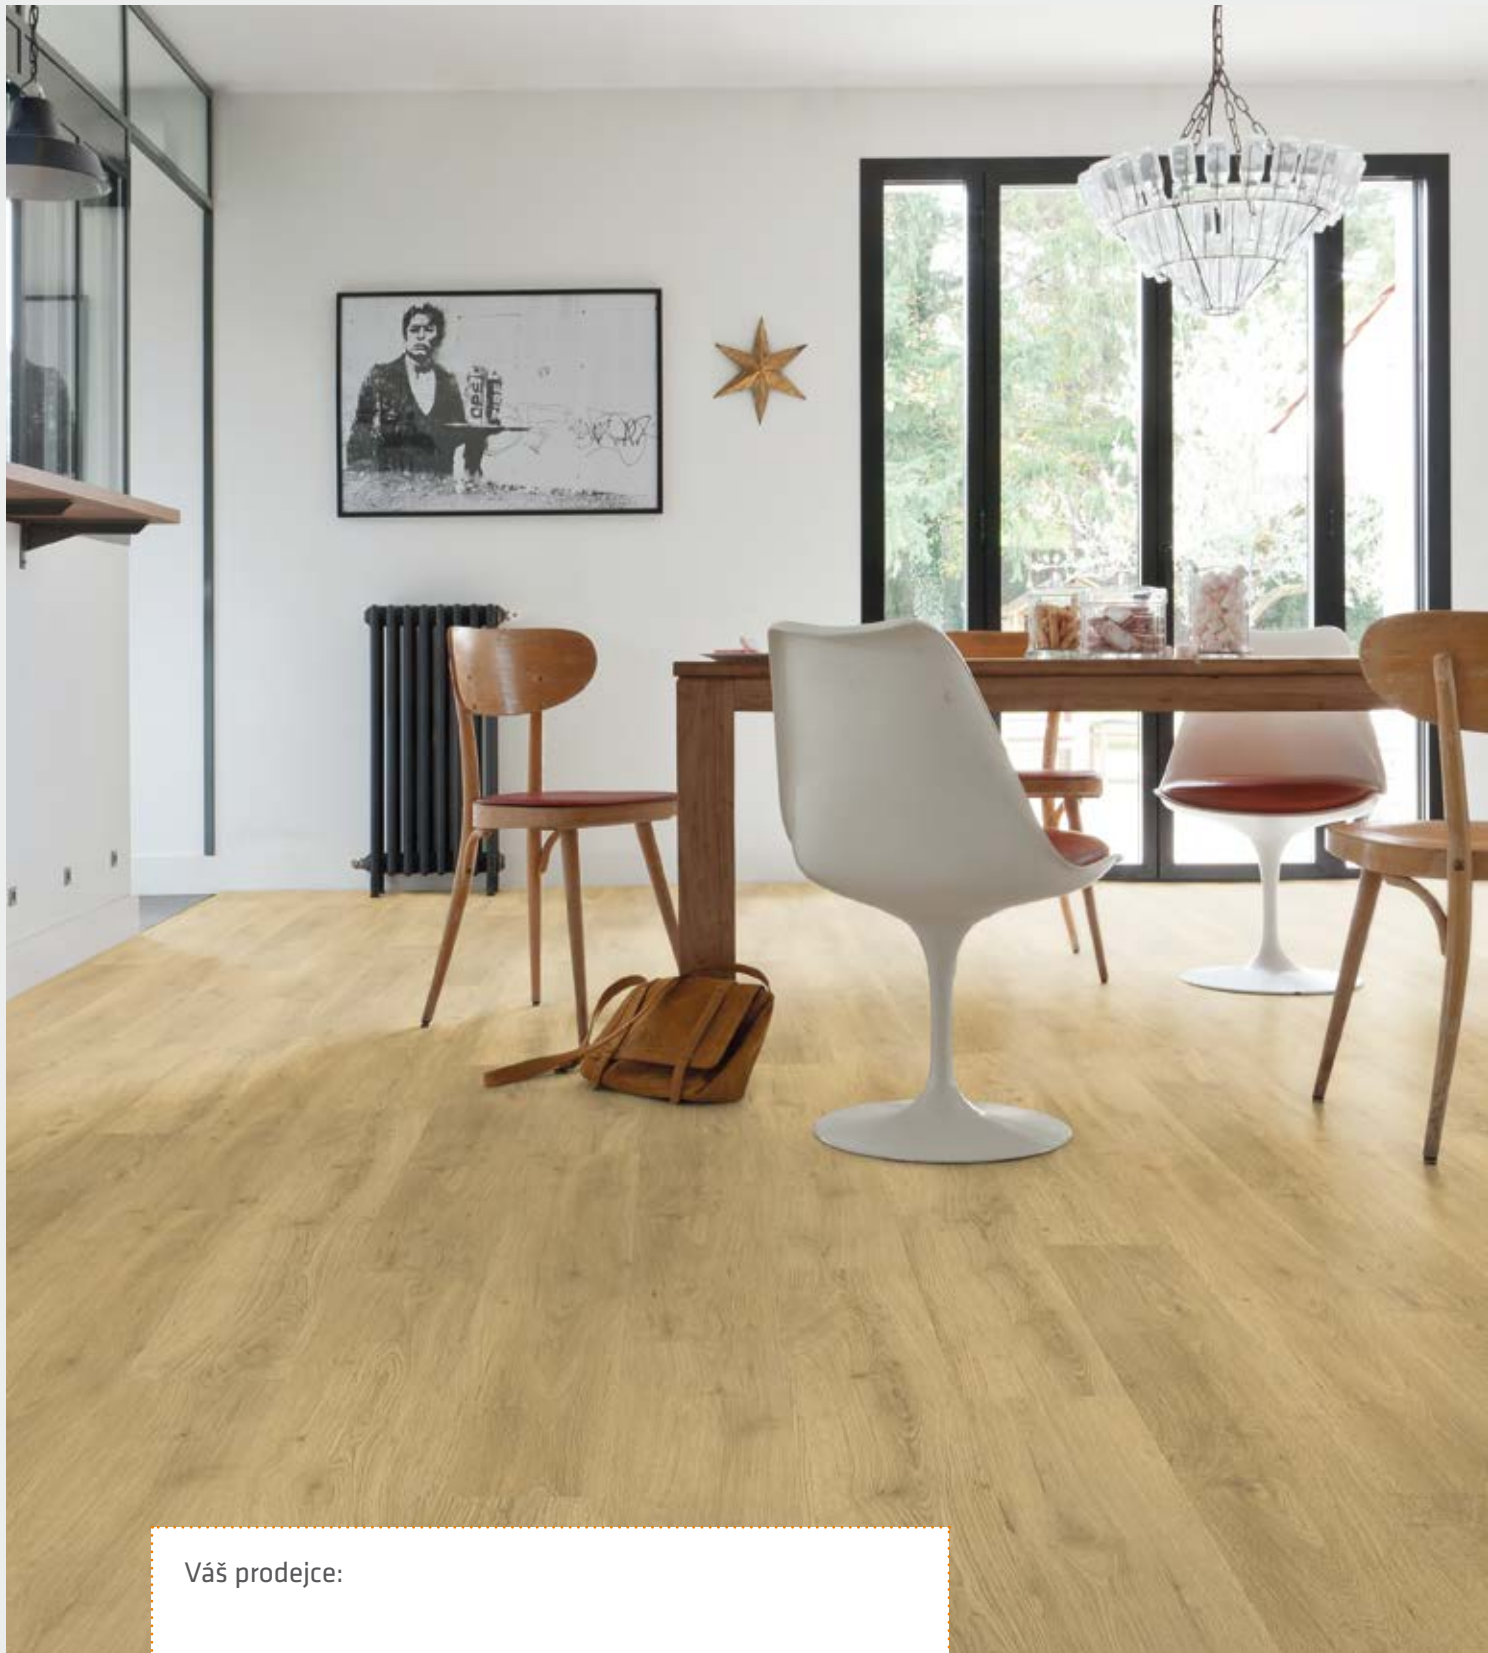

Váš prodejce:

Gerflor
theflooringgroup

DESIGNART
by SUPELLEX

www.podlahy-designart.cz