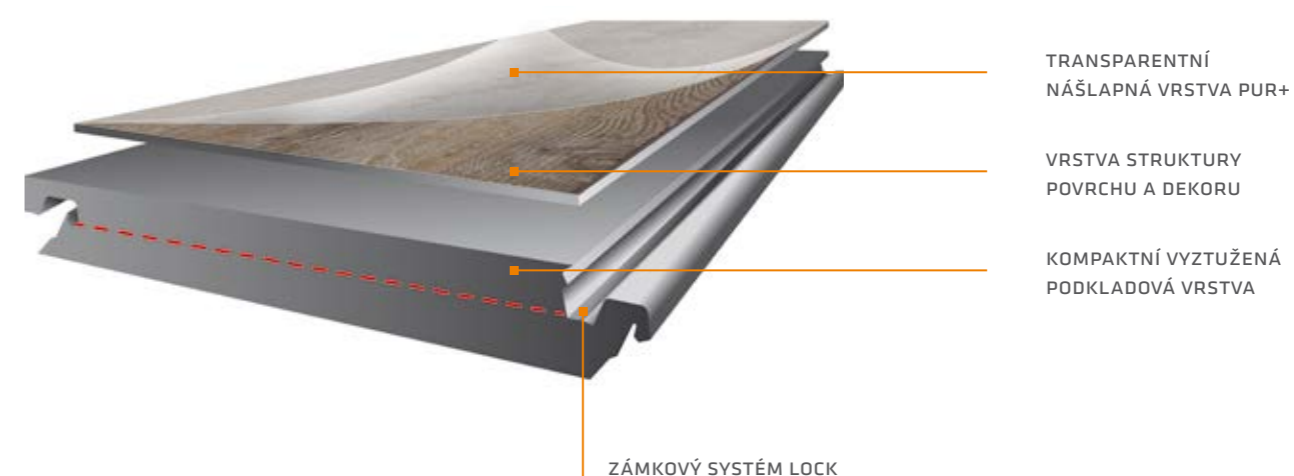

Charakteristika kolekce [HOME CLICK

KOLEKCE ZÁMKOVÝCH VINYLŮVÝCH PODLAH

Navrženo především proto, aby dokázaly vyhovět nejčastějším požadavkům všech domácností. Pro lepší rozměrovou stabilitu je při výrobě podlahové krytiny její konstrukce vyztužena skelnou mřížkou. Vertikální zámkový systém CLIC umožňuje u dílců rychlou montáž ale i demontáž vinylové podlahy, což je užitečné zejména v případech, kdy je třeba vyměnit poškozenou lamelu.

Rozměry

Empire Blond, Empire Clear, Empire Pearl, Empire Grey, Baita Medium, Baita Taupe

1461×242×4,2 mm | V balení: **2,47 m²**

Club Grey, Club Light, Mikado, Linley, Sunny White, Sunny Light, Sunny Nature, Sakia

1239×214×4,2 mm | V balení: **2,12 m²**

Nevada Clear, Nevada Grey, Butterfly Elite Dark, Butterfly Elite Cooper

729×391×4,2 mm | V balení: **2,28 m²**

Celková tloušťka

4,2 mm

Nášlapná vrstva

0,3 mm

Podlahy HOME CLICK dle jednotlivých vrstev

Mikado