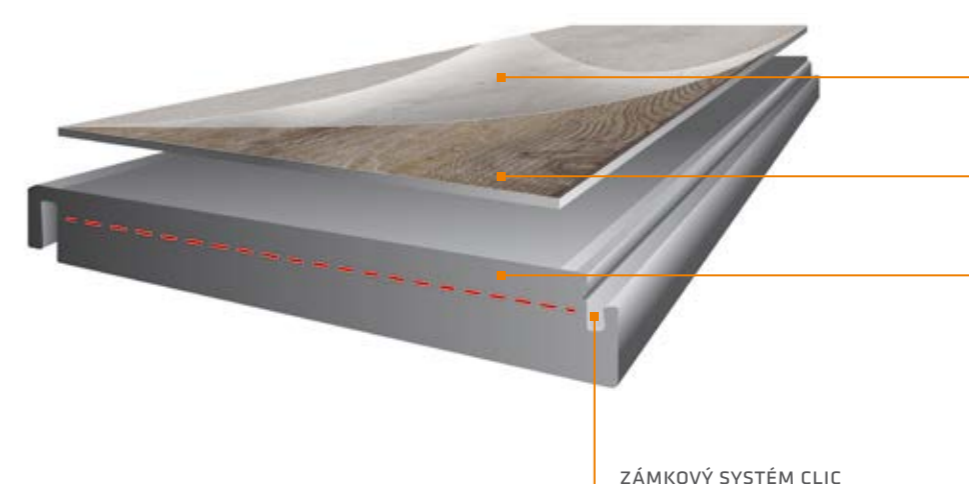

Podlahy **TRAFFIC CLICK** dle jednotlivých vrstev

TRANSPARENTNÍ
NÁŠLAPNÁ VRSTVA PUR+

VRSTVA STRUKTURY
POVRCHU A DEKORU

KOMPAKTNÍ VYZTUŽENÁ
PODKLADOVÁ VRSTVA

ZÁMKOVÝ SYSTÉM CLIC