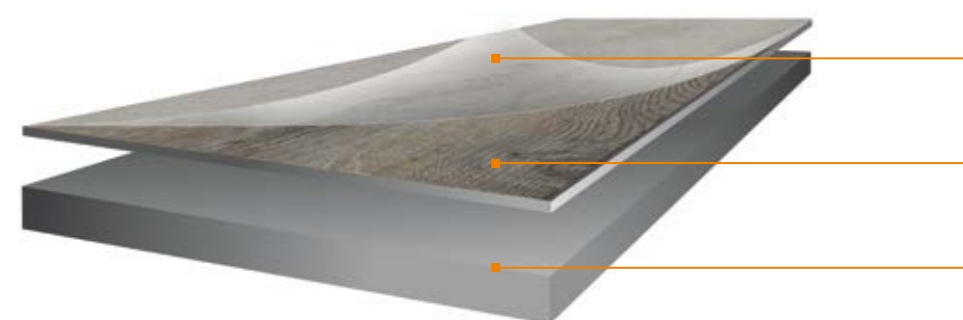

Charakteristika kolekce **TRAFFIC**

KOLEKCE CELOPLOŠNĚ LEPENÝCH VINYLOVÝCH DÍLCŮ

Tuhá konstrukce podlahy, o celkové tloušťce 2,5 mm, zajišťuje vinylu maximální odolnost.

Tato luxusní vinylová podlaha je vhodná prakticky do každé místnosti včetně kuchyně či koupelny.

Rozměry

Empire Blond, Empire Clear, Empire Pearl, Empire Grey, Pub Design

1500×230×2,5 mm | V balení: **3,11 m²**

Club Grey, Club Light, Mikado, Linley, Sunny White, Sunny Light, Sunny Nature, Elona, Crepato Clear, Sakia

1219×184×2,5 mm | V balení: **3,36 m²**

Nordic Stone

914×457×2,5 mm | V balení: **2,92 m²**

Celková tloušťka

2,5 mm

Nášlapná vrstva

0,55 mm

Podlahy **TRAFFIC** dle jednotlivých vrstev

TRANSPARENTNÍ
NÁŠLAPNÁ VRSTVA PUR+

VRSTVA STRUKTURY
POVRCHU A DEKORU

KOMPAKTNÍ VYZTUŽENÁ
PODKLADOVÁ VRSTVA

Charakteristika kolekce **TRAFFIC CLICK**

KOLEKCE ZÁMKOVÝCH VINYLOVÝCH PODLAH

Pro kolekci je charakteristický systém vertikálního zámku, díky kterému je pokládka znatelně rychlejší.

Povrchová úprava podlahy vyhovuje nejen nárokům při používání v domácnostech, ale svým charakterem se hodí hlavně do všech opravdu hodně zatěžovaných prostorů.

Rozměry

Empire Blond, Empire Clear, Empire Pearl, Empire Grey, Pub Design

1461×242×5 mm | V balení: **2,12 m²**

Club Grey, Club Light, Mikado, Linley, Sunny White, Sunny Light, Sunny Nature, Elona, Crepato Clear, Sakia

1239×214×5 mm | V balení: **1,86 m²**

Nordic Stone

729×391×5 mm | V balení: **1,71 m²**

Celková tloušťka

5 mm

Nášlapná vrstva

0,55 mm