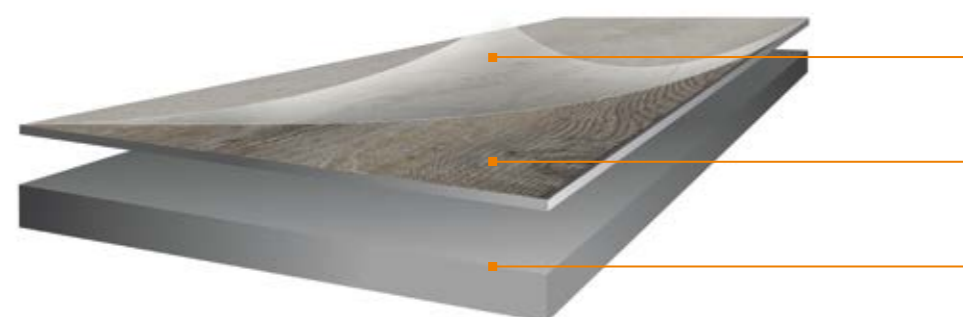

Charakteristika kolekce [HOME

KOLEKCE CELOPLOŠNĚ LEPENÝCH VINYLových DÍLCŮ

Vybrané dekory v perfektních imitacích dřeva ale i kamene s drážkou po všech čtyřech stranách zvýrazňující celkový vzhled podlah. Klasifikace užitné třídy 23/31 předurčuje tuto ekologicky šetrnou a 100% recyklovatelnou podlahovinu pro použití do domácností.

Rozměry

Empire Blond, Empire Clear, Empire Pearl, Empire Grey,
Baita Medium, Baita Taupe

1500×230×2 mm | V balení: **3,80 m²**

Club Grey, Club Light, Mikado, Linley, Sunny White, Sunny Light,
Sunny Nature, Sakia

1219×184×2 mm | V balení: **3,81 m²**

Nevada Clear, Nevada Grey

914×457×2 mm | V balení: **3,76 m²**

Butterfly Elite Dark, Butterfly Elite Cooper

610×610×2 mm | V balení: **4,10 m²**

Celková tloušťka

2 mm

Nášlapná vrstva

0,3 mm

Podlahy **HOME** dle jednotlivých vrstev

TRANSPARENTNÍ
NÁŠLAPNÁ VRSTVA PUR+

VRSTVA STRUKTURY
POVRCHU A DEKORU

KOMPAKTNÍ VYZTUŽENÁ
PODKLADOVÁ VRSTVA