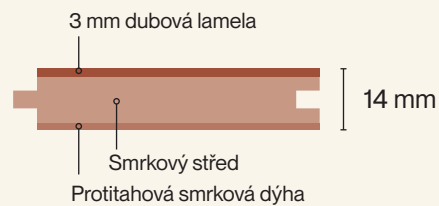

Přehled

Vícevrstvé podlahy - 14/3 mm - P&D

PRKNO

- 2V fáze
- Š: 190*/225/245 mm
- D: 85% m² 1720 + max. 2400, 15% m² 500-1520 mm
- *také dostupné v 15/4 mm (vyjma třídění Calm a kolekce Karel IV)

STROMEČEK