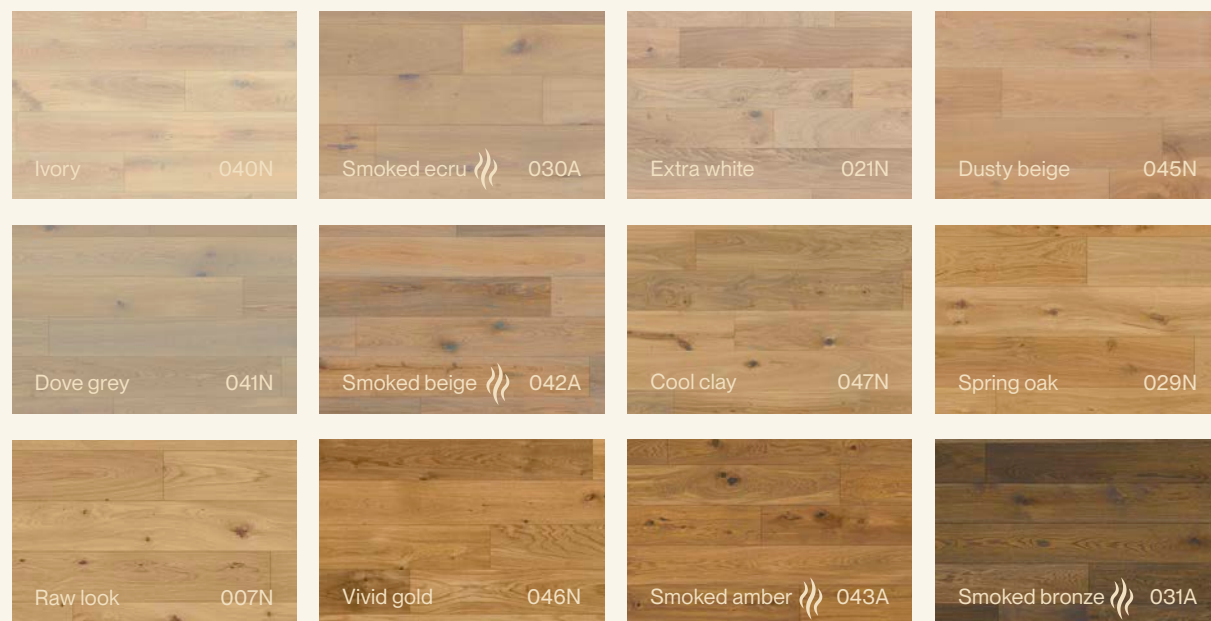

Barva a struktura

01

V **šesti kolekcích** je k dispozici celá **řada barev**, které vám pomohou navodit náladu podle vašich představ. Na výběr je celkem **36 možností** od živých a kouřových tónů přes uklidňující a přírodní hnědé, svěží bílé a teplé šedé. Vybranou barvu můžete zkombinovat s **vlastní strukturou povrchu**, jako je broušení, kartáčování, jedinečný ruční styl výroby nebo efekt katrovaného povrchu... zvolte si sami. Pro zajištění minimální údržby jsou všechny podlahy Esco povrchově upraveny **prvotřídním tvrdým voskovým UV nebo oxidačním olejem**.

Naturel

001N

Ořech

020N

Antik

019N

Hluboce
kouřová

009A

Kolonial

Kolonial zachycuje kouzlo dubového dřeva, které je zvýrazněno **kartáčovaným povrchem**. Ten zdůrazňuje **texturu dubu** a zároveň zvýrazňuje **vlákna dřeva**. U Kolonialu se můžete rozhodnout pro libovolné třídění, takže záleží jen na vás, zda se do vašeho prostoru lépe hodí **rustikálnější nebo čistší vzhled dřeva**.

Koloniál Lehce kouřová 001A

Soft Tone

Soft Tone oživuje decentní vzhled interiérů. **Široká nabídka barev a lehce kartáčovaný povrch** zdůrazňují autenticitu. Podtrhněte ji volbou rustikálního třídění s výraznými suký nebo se nechte okouzlit klidnějším vzhledem. Můžete se ale i rozhodnout pro něco mezi tím.