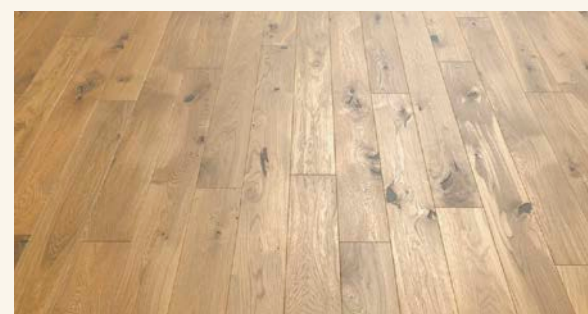

Special Rustic

Toto třídění vykazuje **výrazně rustikální charakter** dřeva s **otevřenými tmelenými suký**, prasklinami a křížovými suký všech velikostí, s jakoukoli přirozenou barevnou odchylkou, jarním dřevem (bělí), všemi růstovými anomáliemi a znaky.

Doplňky

Pro celkový estetický dojem doplňte svůj interiér detaily odpovídajícími vybrané kolekci. Esco nabízí širokou škálu doplňků.