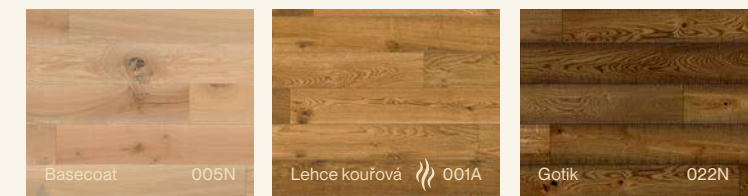

Harfa Vintage

Nepravidelně katrováno