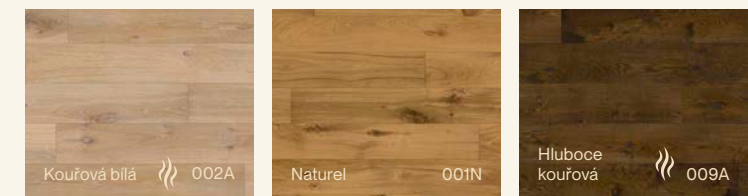

Lehce kartáčováno

Harfa Vintage

Nepravidelně katrováno

Pelgrim

Speciálně kytováno a postaršeno

Karel IV.

Starý rustikální vzhled

Třídění

Elegance

Toto třídění má působit **velmi klidným až uniformním** dojmem čistého dřeva. Vybrané dřevo se vyznačuje **drobnými suký**, které mohou být i tmelené a jsou kombinovány s přirozenými barevnými odstíny a přirozenou kresbou dubu.