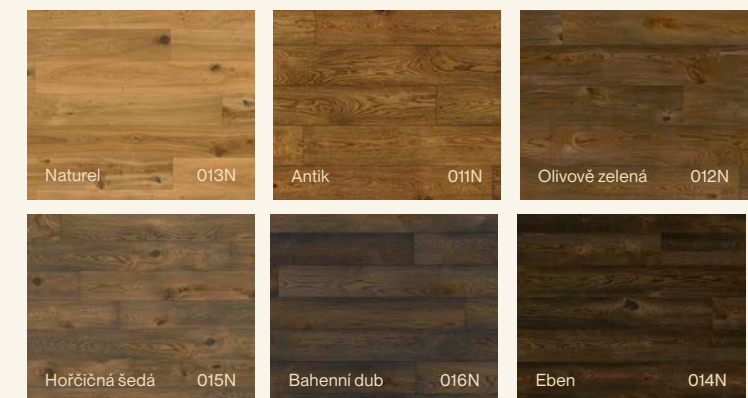

Barva a struktura

01

V **šesti kolekcích** je k dispozici celá **řada barev**, které vám pomohou navodit náladu podle vašich představ. Na výběr je celkem **36 možností** od živých a kouřových tónů přes uklidňující a přírodní hnědé, svěží bílé a teplé šedé. Vybranou barvu můžete zkombinovat s **vlastní strukturou povrchu**, jako je broušení, kartáčování, jedinečný ruční styl výroby nebo efekt katrovaného povrchu... zvolte si sami. Pro zajištění minimální údržby jsou všechny podlahy Esco povrchově upraveny **prvotřídním tvrdým voskovým UV nebo oxidačním olejem**.

Lehce kartáčováno

Harfa Vintage

Nepravidelně katrováno

Pelgrim

Speciálně kytováno a postaršeno

Karel IV.

Starý rustikální vzhled

Třídění

Elegance

Toto třídění má působit **velmi klidným až uniformním** dojmem čistého dřeva. Vybrané dřevo se vyznačuje **drobnými suký**, které mohou být i tmelené a jsou kombinovány s přirozenými barevnými odstíny a přirozenou kresbou dubu.