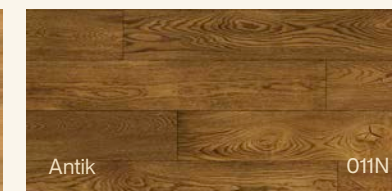

Karel IV.

Karel IV. je navržen tak, aby díky **na míru vytvořeným texturám** a hlubokým kontrastům osnil každý prostor svou trvalou vznešeností. Tato částečně ručně vyráběná podlaha se starým rustikálním vzhledem je k dispozici v šesti sytých barvách vybraných pro jejich hřejivost a všestrannost. Vychutnejte si nádheru této podlahy po dlouhá léta díky vysoce kvalitní ručně olejované povrchové úpravě.