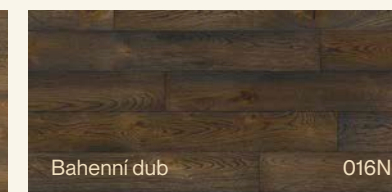

Karel IV.

Karel IV. je navržen tak, aby díky **na míru vytvořeným texturám** a hlubokým kontrastům osnil každý prostor svou trvalou vznešeností. Tato částečně ručně vyráběná podlaha se starým rustikálním vzhledem je k dispozici v šesti sytých barvách vybraných pro jejich hřejivost a všestrannost. Vychutnejte si nádheru této podlahy po dlouhá léta díky vysoce kvalitní ručně olejované povrchové úpravě.