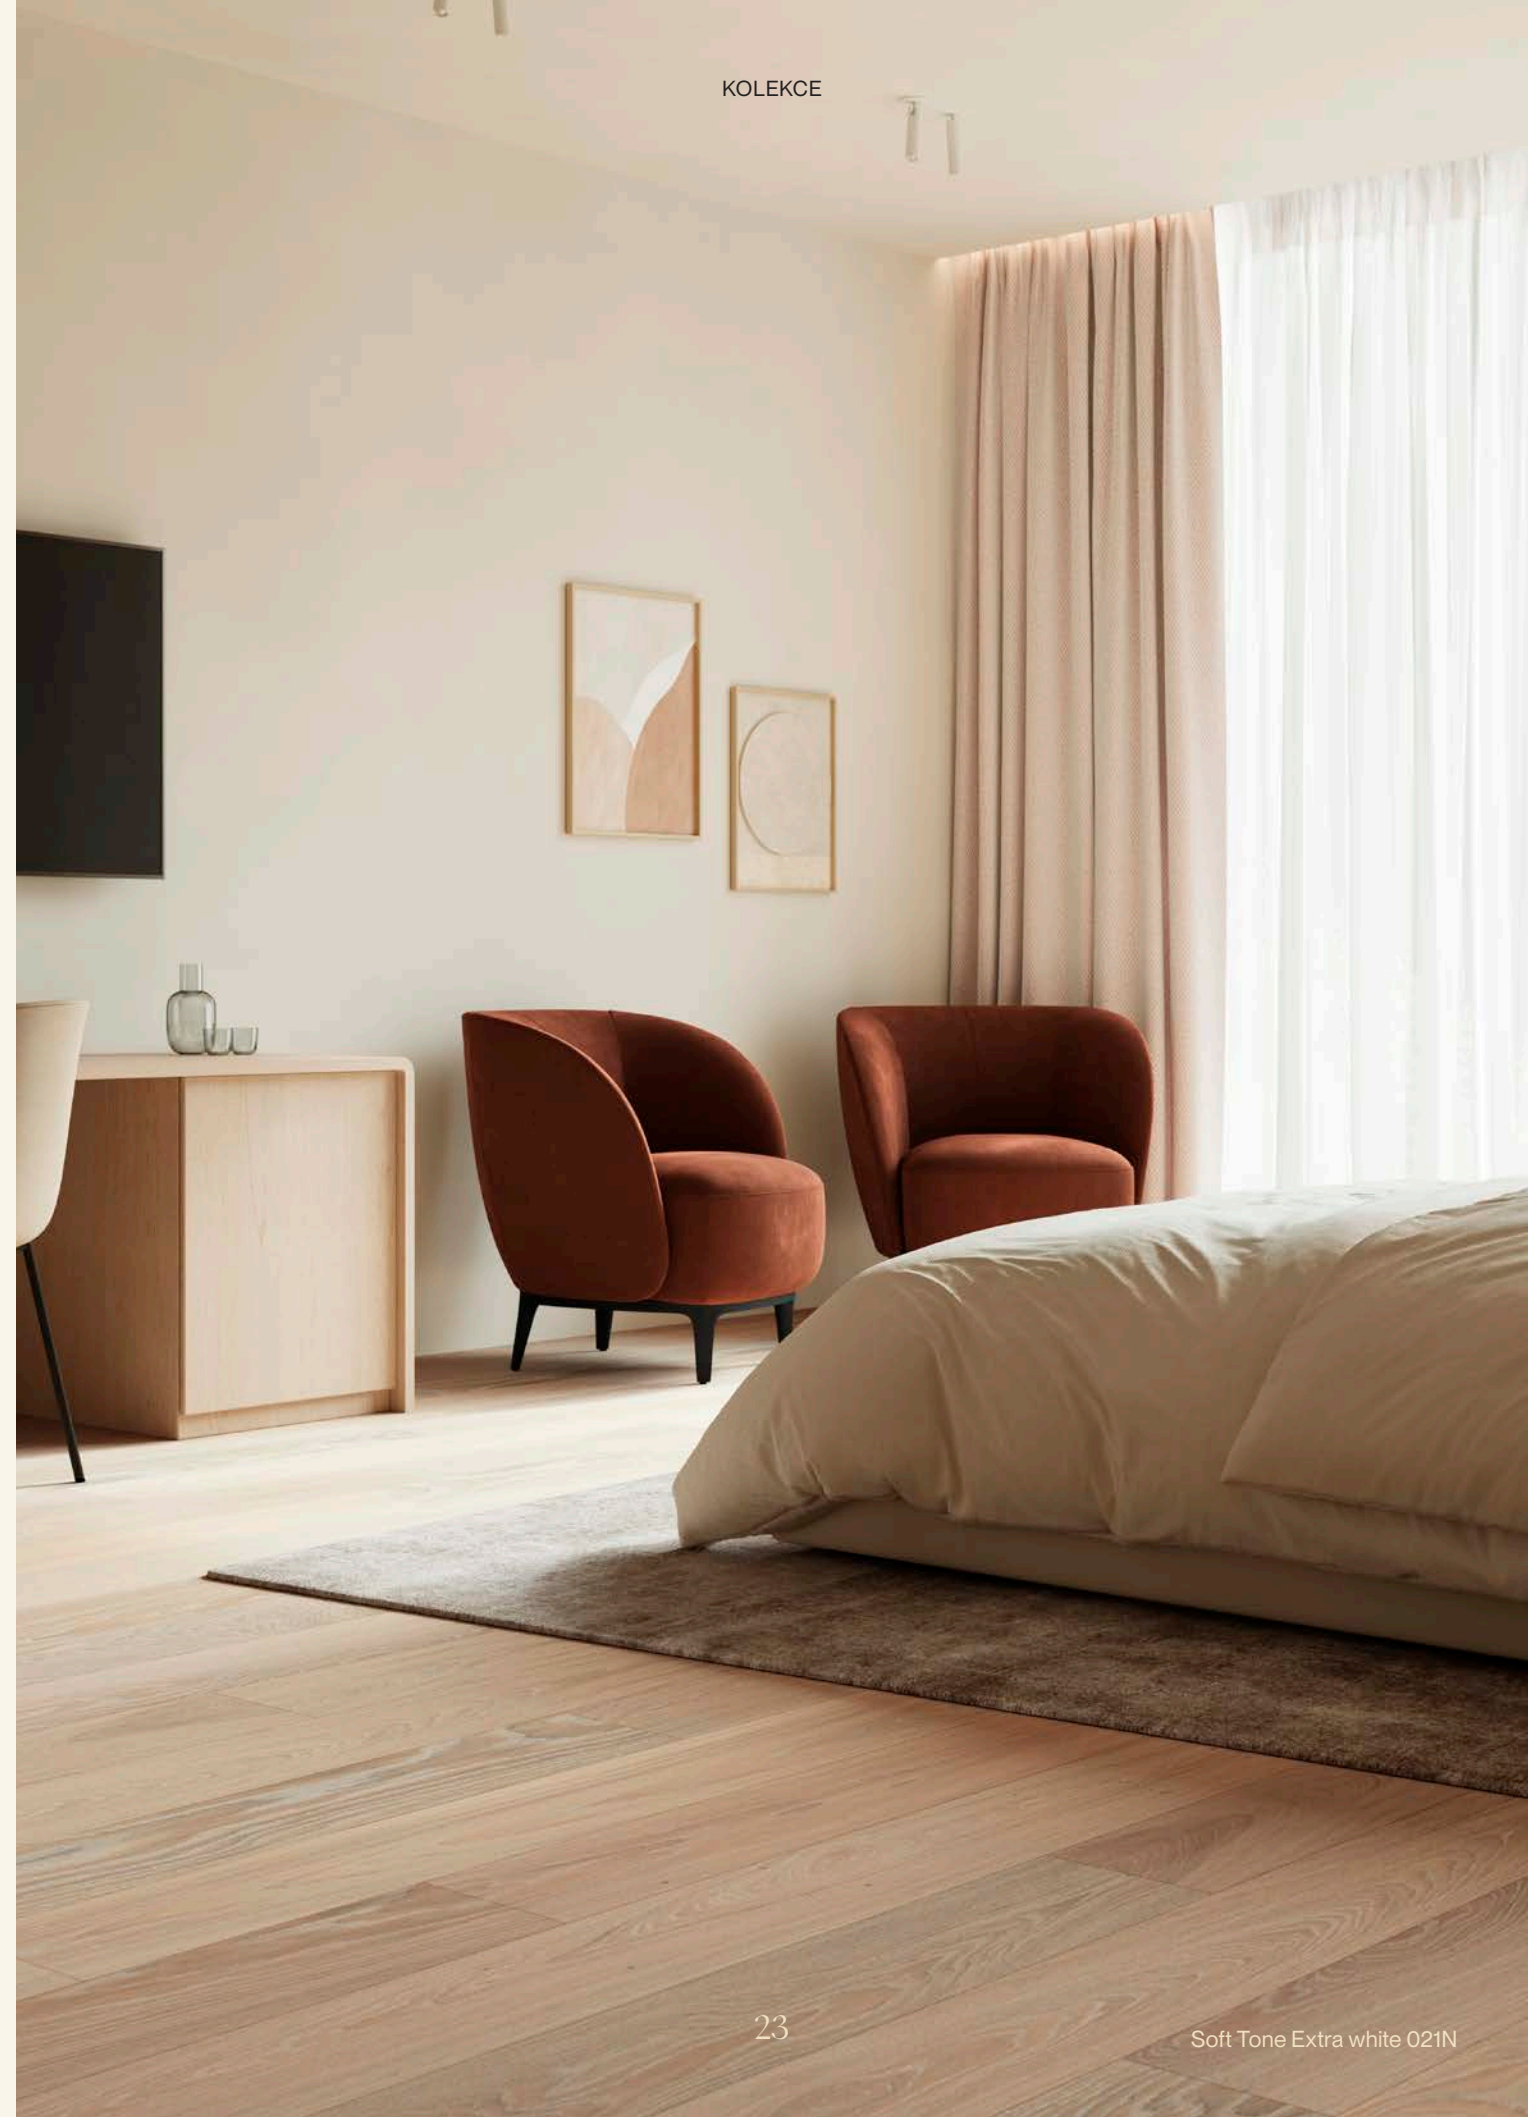

Soft Tone Extra white 021N