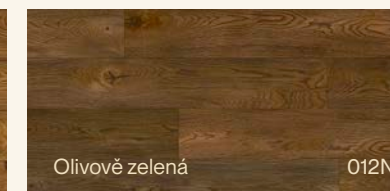

Karel IV.

Karel IV. je navržen tak, aby díky **na míru vytvořeným texturám** a hlubokým kontrastům osnil každý prostor svou trvalou vznešeností. Tato částečně ručně vyráběná podlaha se starým rustikálním vzhledem je k dispozici v šesti sytých barvách vybraných pro jejich hřejivost a všestrannost. Vychutnejte si nádheru této podlahy po dlouhá léta díky vysoce kvalitní ručně olejované povrchové úpravě.