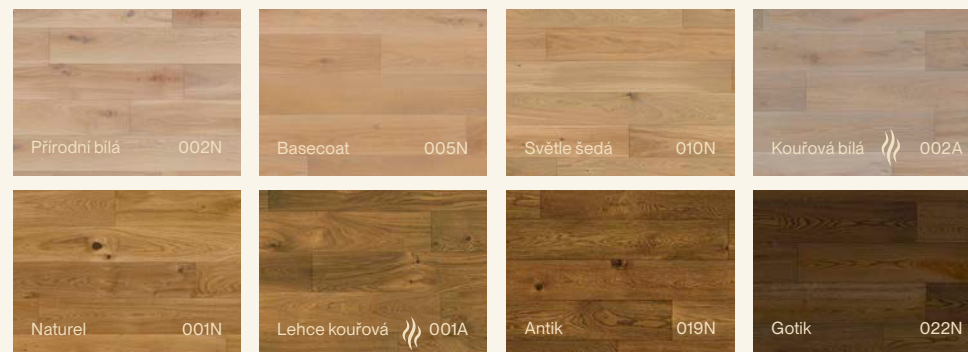

Barva a struktura

01

V **šesti kolekcích** je k dispozici celá **řada barev**, které vám pomohou navodit náladu podle vašich představ. Na výběr je celkem **36 možností** od živých a kouřových tónů přes uklidňující a přírodní hnědé, svěží bílé a teplé šedé. Vybranou barvu můžete zkombinovat s **vlastní strukturou povrchu**, jako je broušení, kartáčování, jedinečný ruční styl výroby nebo efekt katrovaného povrchu... zvolte si sami. Pro zajištění minimální údržby jsou všechny podlahy Esco povrchově upraveny **prvotřídním tvrdým voskovým UV nebo oxidačním olejem**.

Karel IV.

Karel IV. je navržen tak, aby díky **na míru vytvořeným texturám** a hlubokým kontrastům osnil každý prostor svou trvalou vznešeností. Tato částečně ručně vyráběná podlaha se starým rustikálním vzhledem je k dispozici v šesti sytých barvách vybraných pro jejich hřejivost a všestrannost. Vychutnejte si nádheru této podlahy po dlouhá léta díky vysoce kvalitní ručně olejované povrchové úpravě.

“

Uvolněte
se a užijte
si chvílku
pohodlí díky
přirozenosti
dubového
dřeva.”

Přehled kolekcí

Chateau

Broušeno

Kolonial

Kartáčováno

Soft Tone

Lehce kartáčováno

Harfa Vintage

Nepravidelně katrováno

Pelgrim

Speciálně kytováno a postaršeno

Karel IV.

Starý rustikální vzhled

Třídění