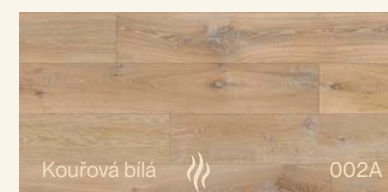

Pelgrim

Dokážete si představit podlahu plnou charakteru s originálním povrchem? Pelgrim je ideální volbou. Tato podlaha je **hoblovaná, postaršená a kytovaná** podle naší autentické receptury. Kolekce se zaměřuje na ryzí řemeslné zpracování. Dosáhnete té správné atmosféry díky **podmanivé trojici barev** od přírodní až po hluboce kouřovou.