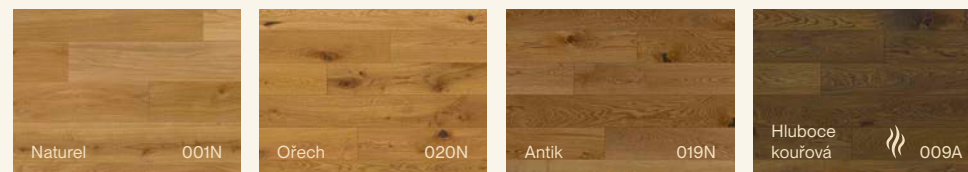

“

Uvolněte
se a užijte
si chvílku
pohodlí díky
přirozenosti
dubového
dřeva.”

Přehled kolekcí

Chateau

Broušeno

Kolonial

Kartáčováno

Soft Tone