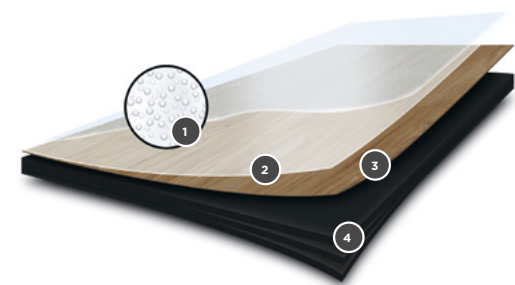

Design that speaks to you

Design, das Sie anspricht

Discover flooring that reflects your style, performs beautifully, and stands out. With three collections—Essentials™, Excellence™, and Contours™—Aspecta™ offers timeless design, modern comfort, and bold patterns for every space.

Entdecken Sie Böden, die Stil zeigen, stark performen und auffallen. Mit Essentials™, Excellence™ und Contours™ bietet Aspecta™ zeitloses Design, modernen Komfort und markante Muster für jeden Raum.

■ Aspecta Essentials™ ■ Aspecta Excellence™

XXL-Plank | XXL-Paneel

XXL-Plank | XXL-Paneel
RC55 1.830 × 228 × 6 mm

Plank | Paneel

Plank | Paneel
GD30 1.219,2 × 228,6 × 2 mm
RC30 1.210 × 225 × 4,8 mm

XL-Plank | XL-Paneel

XL-Plank | XL-Paneel
GD55 1.524 × 228,6 × 2,5 mm
IC55 1.510 × 220 × 8 mm
RC55 1.510 × 220 × 5,2 mm

Rectangular Tile | Rechteckige Fliese

Rectangular Tile | Rechteckige Fliese
GD30 609,6 × 304,8 × 2 mm
RC30 610 × 305 × 4,8 mm

Rectangular XL-Tile | Rechteckige XL-Fliese

Rectangular XL-Tile | Rechteckige XL-Fliese
GD55 914,4 × 457,2 × 2,5 mm
IC55 906 × 448 × 8 mm
RC55 906 × 448 × 6 mm
RC55 940 × 470 × 6 mm

Square Tile | Quadratische Fliese

Square Tile | Quadratische Fliese
GD55 609,6 × 609,6 × 2,5 mm

■ Aspecta Contours™

Herringbone
GD55 762 × 152,4 × 2,5 mm
IC55 720 × 120 × 8 mm

Chevron
GD55 690 × 115 × 2,5 mm
IC55 690 × 120 × 8 mm

Versailles
IC55 1.407,8 × 305 × 8 mm

All planks and tiles feature a micro bevelled edge.
Alle Planken und Fliesen verfügen über eine Mikrofasen-Kante.

Sorelle
GD55: GD5525PL54198
RC55: RC5552PL54198

Where Innovation becomes visible

Wenn Innovation sichtbar wird

GD Glue Down

Ideal for rooms that are used intensively on a daily basis and for permanent installation. Für täglich intensiv genutzte Räume und für dauerhafte Verlegung ideal geeignet.