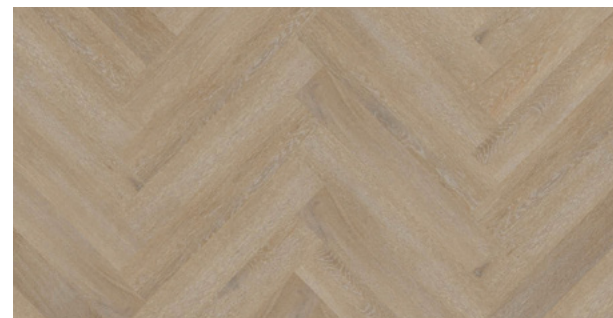

Bolsena

5 **GD55** D5HB76524X
762 × 152,4 × 2,5 mm
5 **IC55** 85HB76524X
720 × 120 × 8 mm