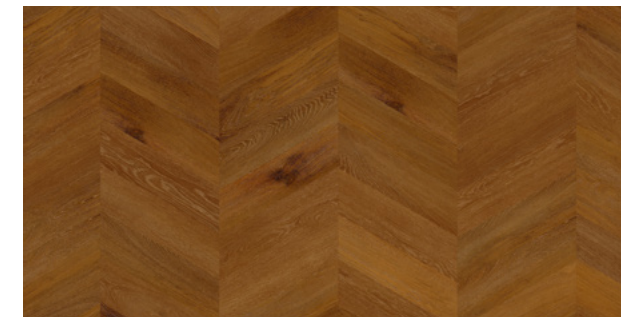

Rivière

5 IC55 6816731X
1407,8 x 305 x 8 mm

Blé

Available in:

IC
55

Scan here |
Hier scannen