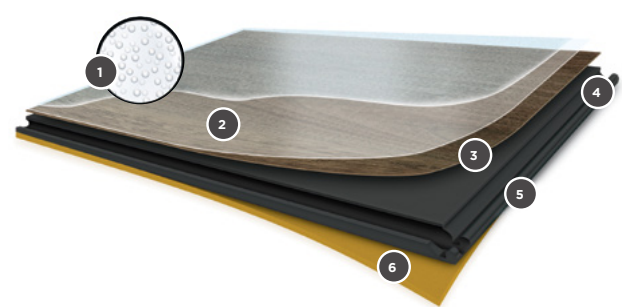

1. Duraspect™ Extreme Surface Protectant
2. Clear vinyl wear layer
3. High-resolution printed decorative film
4. SPC Core (Solid Polymer Core)
5. DROPLock 100™ technology
6. Sound mitigating underlay