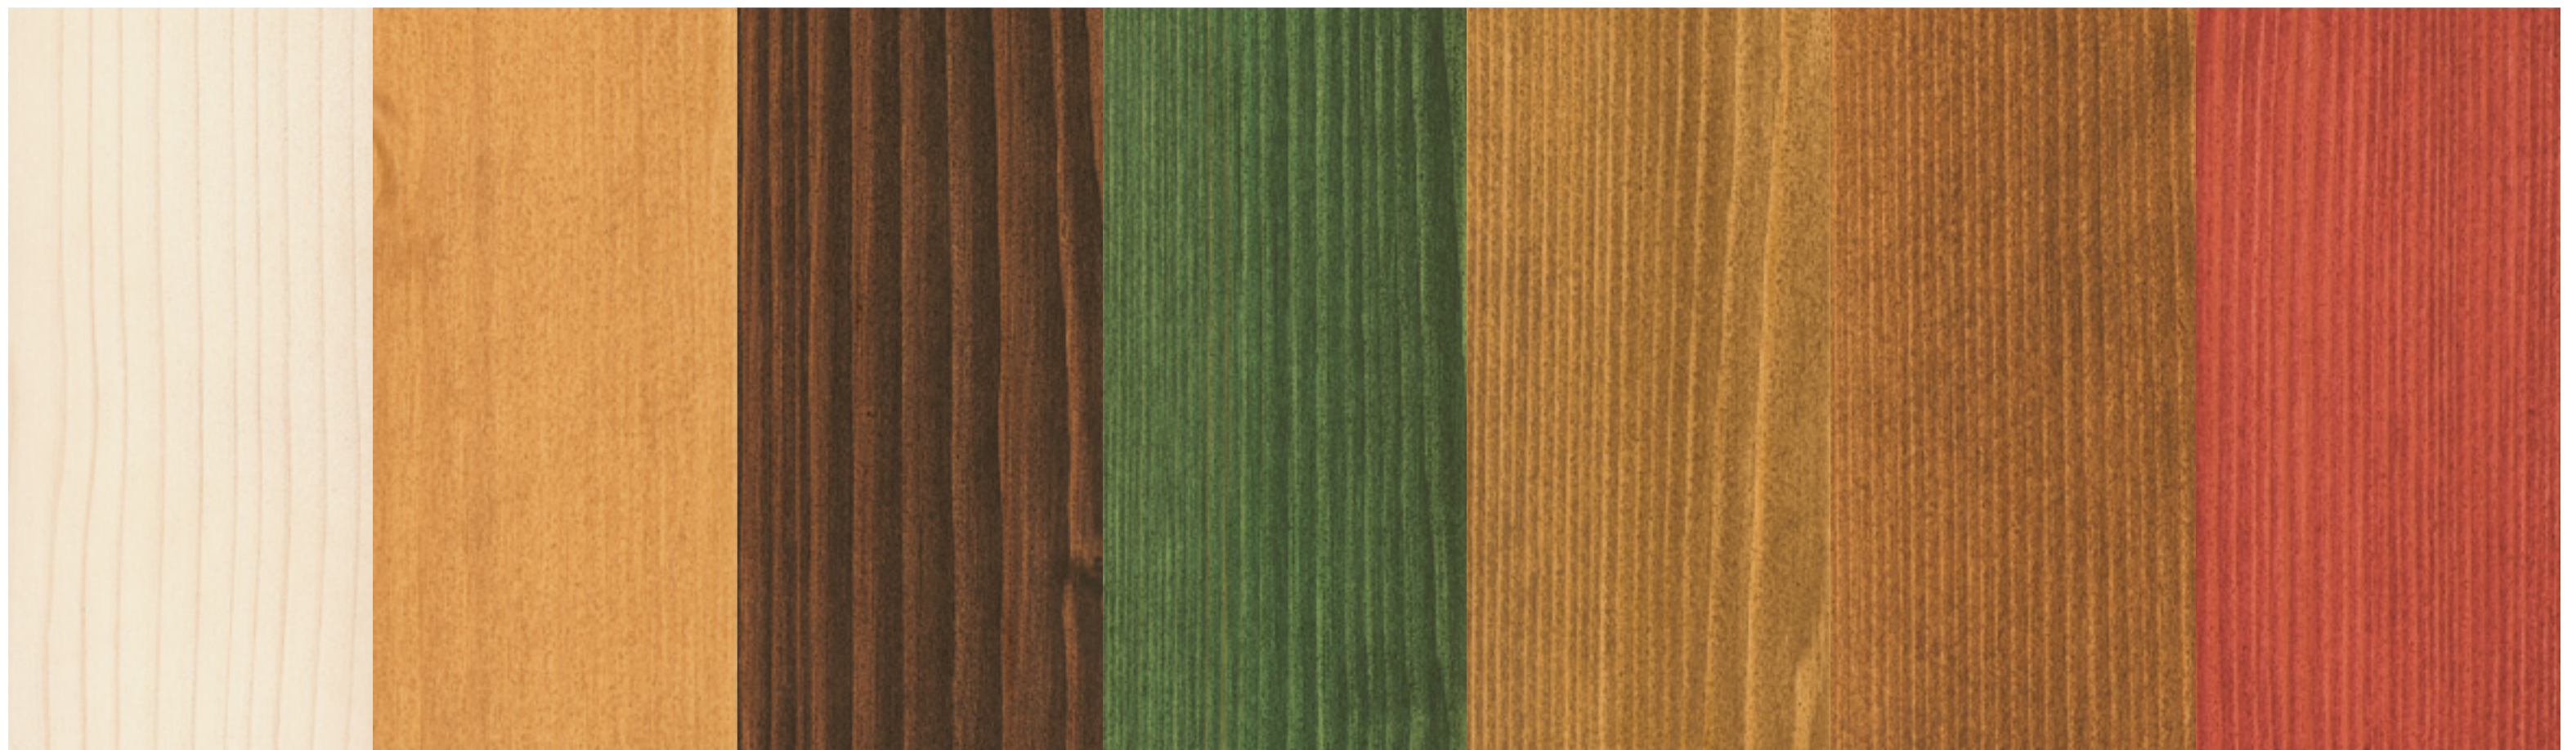

9236
MODŘÍN

9264
PALISANDR

9242
JEDLOVĚ ZELENÁ

9241
DUB

9262
TEAK

9234
SKANDINÁVSKÁ ČERVENÁ

9211
SMRK BÍLÝ*