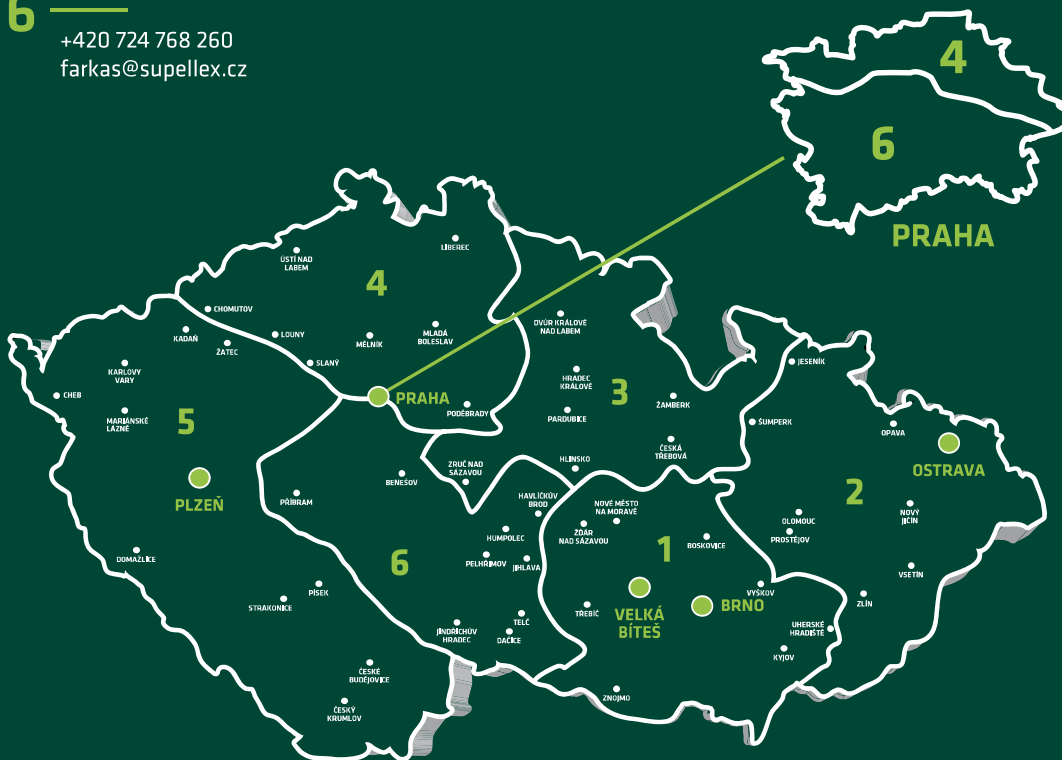

Praha | Brno | Plzeň | Velká Bíteš | Ostrava

Obchodní a techničtí poradci:

1 **Václav Krobát**
+420 724 828 372
krobat@supellex.cz

1 **Peter Staš**
+420 722 954 088
stas@supellex.cz

2 **Václav Krobát**
+420 724 828 372
krobat@supellex.cz

3 **Jan Lukášek**
+420 724 778 465
lukasek@supellex.cz

4 **Miroslav Mooz**
+420 702 132 091
mooz@supellex.cz

5 **Roman Benda**
+420 601 355 258
benda@supellex.cz

6 **Dušan Farkaš**
+420 724 768 260
farkas@supellex.cz

www.supellex.cz