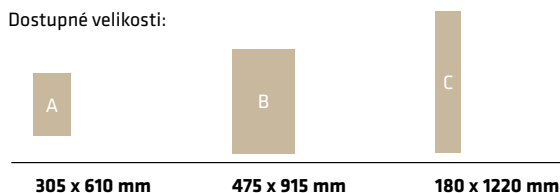

Dostupné velikosti:

CERATOUGH A

Provedení: Mineral Core, Ceraguard, dekory kamene

Rozměr: 610 x 305 x 8 mm

Povrch: Odolná vrstva vůči opotřebení, třída zátěže: 34, v balení: 2,04 m² (11 lamel)

Název	Objednáací číslo	Kč/m ²
Ustica 0272a	50 CERA 0272A	1 504,00
Ustica 0293a	50 CERA 0293A	1 504,00
Pico 0372a	50 CERA 0372A	1 504,00
Pico 0393a	50 CERA 0393A	1 504,00
Rhon 0571a	50 CERA 0571A	1 504,00
Rhon 0593a	50 CERA 0593A	1 504,00