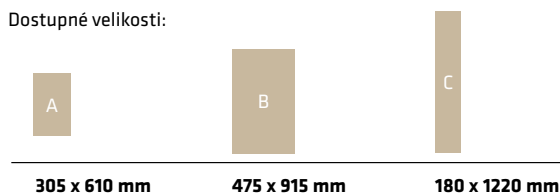

Dostupné velikosti:

CERATOUCH A

Provedení: Mineral Core, Ceraguard, dekory kamene

Rozměr: 610 x 305 x 8 mm

Povrch: Odolná vrstva vůči opotřebení, třída zátěže: 34, v balení: 2,04 m² (11 lamel)

Název	Objednáací číslo	Kč/m ²
Ustica 0272a	50 CERA 0272A	1 504,00
Ustica 0293a	50 CERA 0293A	1 504,00
Pico 0372a	50 CERA 0372A	1 504,00
Pico 0393a	50 CERA 0393A	1 504,00
Rhon 0571a	50 CERA 0571A	1 504,00
Rhon 0593a	50 CERA 0593A	1 504,00