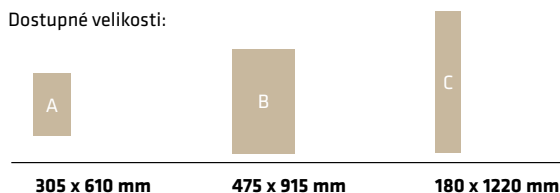

Dostupné velikosti:

CERATOUCH A

Provedení: Mineral Core, Ceraguard, dekory kamene

Rozměr: 610 x 305 x 8 mm

Povrch: Odolná vrstva vůči opotřebení, třída zátěže: 34, v balení: 2,04 m² (11 lamel)

Název	Objednáací číslo	Kč/m ²
Ustica 0272a	50 CERA 0272A	1 460,00
Ustica 0293a	50 CERA 0293A	1 460,00
Pico 0372a	50 CERA 0372A	1 460,00
Pico 0393a	50 CERA 0393A	1 460,00
Rhon 0571a	50 CERA 0571A	1 460,00
Rhon 0593a	50 CERA 0593A	1 460,00