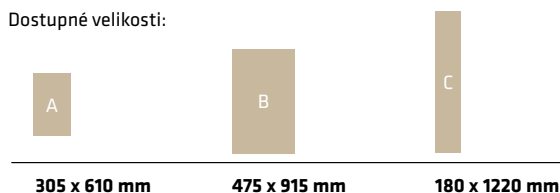

Dostupné velikosti:

CERATOUGH A

Provedení: Mineral Core, Ceraguard, dekory kamene

Rozměr: 610 x 305 x 8 mm

Povrch: Odolná vrstva vůči opotřebení, třída zátěže: 34, v balení: 2,04 m² (11 lamel)

Název	Objednáací číslo	Kč/m ²	Akce -10% 2. 9.–27. 9. 2024
Ustica 0272a	50 CERA 0272A	1 460,00	1 314,00
Ustica 0293a	50 CERA 0293A	1 460,00	1 314,00
Pico 0372a	50 CERA 0372A	1 460,00	1 314,00
Pico 0393a	50 CERA 0393A	1 460,00	1 314,00
Rhon 0571a	50 CERA 0571A	1 460,00	1 314,00
Rhon 0593a	50 CERA 0593A	1 460,00	1 314,00