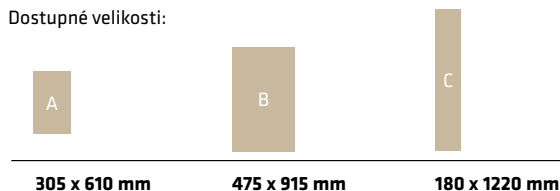

Dostupné velikosti:

CERATOUGH A

Provedení: Mineral Core, Ceraguard, dekory kamene

Rozměr: 610 x 305 x 8 mm

Povrch: Odolná vrstva vůči opotřebení, třída zátěže: 34, v balení: 2,04 m² (11 lamel)

Název	Objednáací číslo	Kč/m ²
Ustica 0272a	50 CERA 0272A	1 460,00
Ustica 0293a	50 CERA 0293A	1 460,00
Pico 0372a	50 CERA 0372A	1 460,00
Pico 0393a	50 CERA 0393A	1 460,00
Rhon 0571a	50 CERA 0571A	1 460,00
Rhon 0593a	50 CERA 0593A	1 460,00