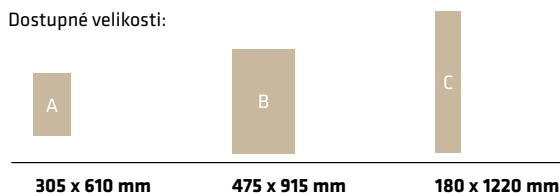

Dostupné velikosti:

CERATOUGH A

Provedení: Mineral Core, Ceraguard, dekory kamene

Rozměr: 610 x 305 x 8 mm

Povrch: Odolná vrstva vůči opotřebení, třída zátěže: 34, v balení: 2,04 m² (11 lamel)

Název	Objednáací číslo	Kč/m ²
Ustica 0272a	50 CERA 0272A	1 460,00
Ustica 0293a	50 CERA 0293A	1 460,00
Pico 0372a	50 CERA 0372A	1 460,00
Pico 0393a	50 CERA 0393A	1 460,00
Rhon 0571a	50 CERA 0571A	1 460,00
Rhon 0593a	50 CERA 0593A	1 460,00