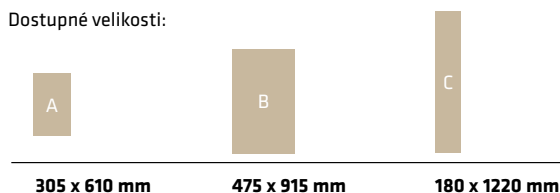

Dostupné velikosti:

**CERATOUGH A**

Provedení: Mineral Core, Ceraguard, dekory kamene

Rozměr: 610 x 305 x 8 mm

Povrch: Odolná vrstva vůči opotřebení, třída zátěže: 34, v balení: 2,04 m² (11 lamel)

Název	Objednáací číslo	4V CERA Groove	Kč/m ²
Ustica 0272a	50 CERA 0272A	ano	1 504,00
Ustica 0293a	50 CERA 0293A	ano	1 504,00
Pico 0372a	50 CERA 0372A	ano	1 504,00
Pico 0393a	50 CERA 0393A	ano	1 504,00
Rhon 0571a	50 CERA 0571A	ano	1 504,00
Rhon 0593a	50 CERA 0593A	ano	1 504,00