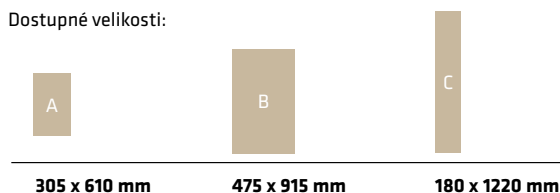

09

10

11

12

13

Dostupné velikosti:

**CERATOUGH A***Provedení: Mineral Core, Ceraguard, dekory kamene**Rozměr: 610 x 305 x 8 mm**Povrch: Odolná vrstva vůči opotřebení, třída zátěže: 34, v balení: 2,04 m² (11 lamel)*