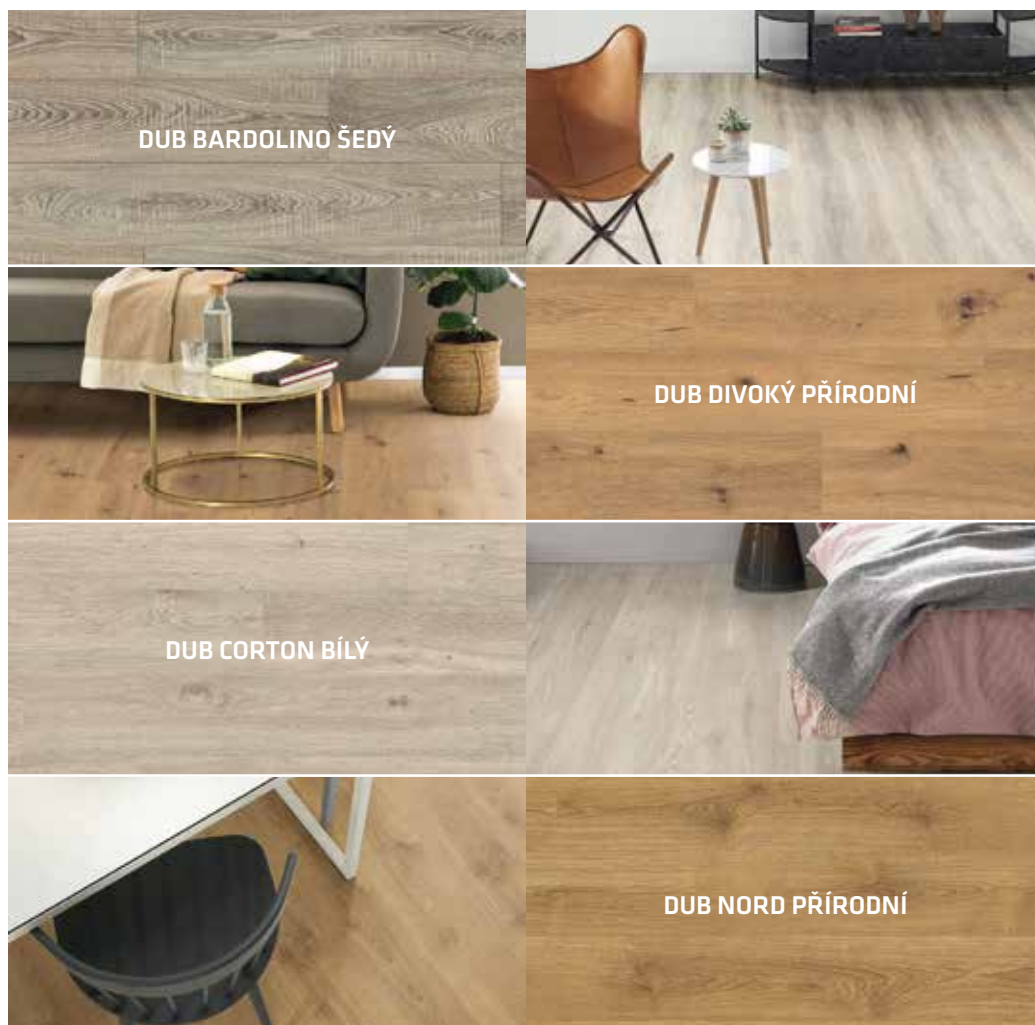

Laminátové podlahy

PRIME 32 tl. 7 mm

Rozměr: 1292 x 193 x 7,0 mm

Třída zátěže: 32, v balení: 2,4936 m² (10 lamel), paleta: 129,67 m² (52 balení), garance 20 let

Označení	Dekor	Provedení	Povrch	Kč/m²
EPL036	Dub Bardolino šedý	selské prkno	D	345,00
EPL051	Dub Corton bílý	selské prkno	O	345,00
EPL182	Dub divoký přírodní	selské prkno	D	345,00
EPL208	Dub Nord přírodní	selské prkno	D ∞	345,00

∞ Nekonečný vzhled - navazující vzhled jednotlivých lamel na krátké straně přidává podlaze na dokonalosti