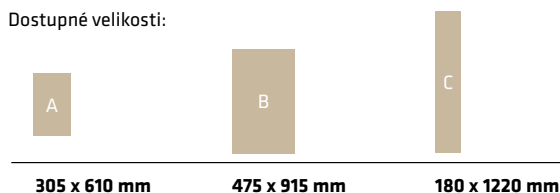

Dostupné velikosti:

**CERATOUGH A**

Provedení: Mineral Core, Ceraguard, dekory kamene

Rozměr: 610 x 305 x 8 mm

Povrch: Odolná vrstva vůči opotřebení, třída zátěže: 34, v balení: 2,04 m² (11 lamel)

Název	Objednáací číslo	Kč/m ²
Ustica 0272a	50 CERA 0272A	1 504,00
Ustica 0293a	50 CERA 0293A	1 504,00
Pico 0372a	50 CERA 0372A	1 504,00
Pico 0393a	50 CERA 0393A	1 504,00
Rhon 0571a	50 CERA 0571A	1 504,00
Rhon 0593a	50 CERA 0593A	1 504,00