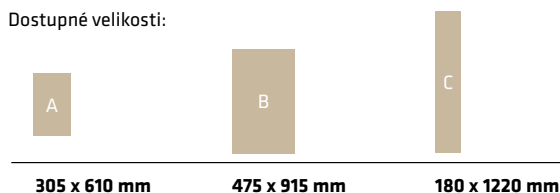

09

10

11

12

13

Dostupné velikosti:

**CERATOUCH A***Provedení: Mineral Core, Ceraguard, dekory kamene**Rozměr: 610 x 305 x 8 mm**Povrch: Odolná vrstva vůči opotřebení, třída zátěže: 34, v balení: 2,04 m² (11 lamel)*