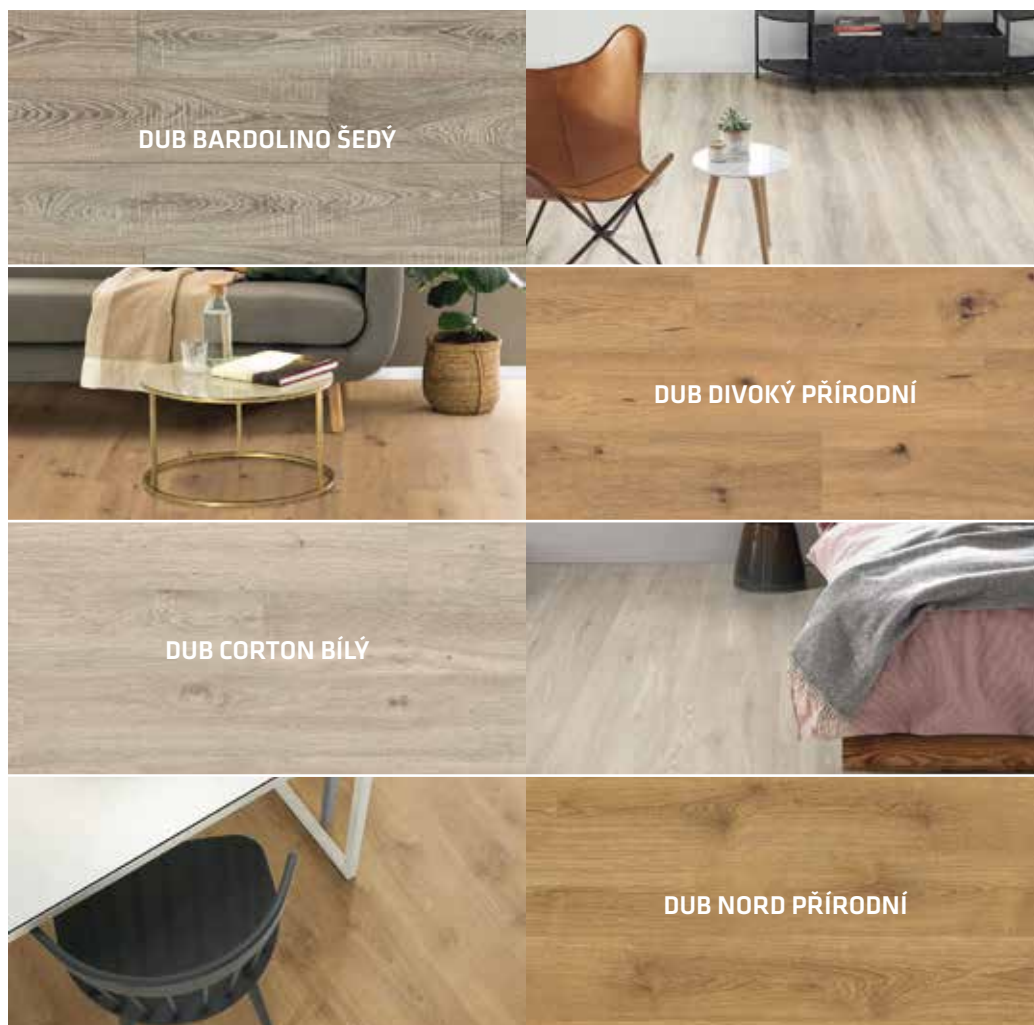

Laminátové podlahy

PRIME 32 tl. 7 mm

Rozměr: 1292 x 193 x 7,0 mm

Třída zátěže: 32, v balení: 2,4936 m² (10 lamel), paleta: 129,67 m² (52 balení), garance 20 let

Označení	Dekor	Provedení	Povrch	Kč/m²
EPL036	Dub Bardolino šedý	selské prkno	D	345,00
EPL051	Dub Corton bílý	selské prkno	O	345,00
EPL182	Dub divoký přírodní	selské prkno	D	345,00
EPL208	Dub Nord přírodní	selské prkno	D ∞	345,00

∞ Nekonečný vzhled - navazující vzhled jednotlivých lamel na krátké straně přidává podlaze na dokonalosti