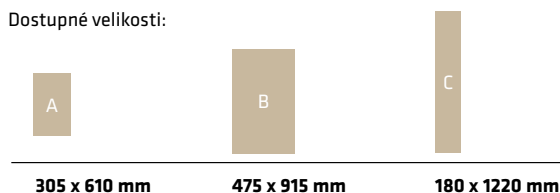

Dostupné velikosti:

CERATOUGH A

Provedení: Mineral Core, Ceraguard, dekory kamene

Rozměr: 610 x 305 x 8 mm

Povrch: Odolná vrstva vůči opotřebení, třída zátěže: 34, v balení: 2,04 m² (11 lamel)

Název	Objednávací číslo	Kč/m ²	Akce -10% 2. 9.–27. 9. 2024
Ustica 0272a	50 CERA 0272A	1 460,00	1 314,00
Ustica 0293a	50 CERA 0293A	1 460,00	1 314,00
Pico 0372a	50 CERA 0372A	1 460,00	1 314,00
Pico 0393a	50 CERA 0393A	1 460,00	1 314,00
Rhon 0571a	50 CERA 0571A	1 460,00	1 314,00
Rhon 0593a	50 CERA 0593A	1 460,00	1 314,00