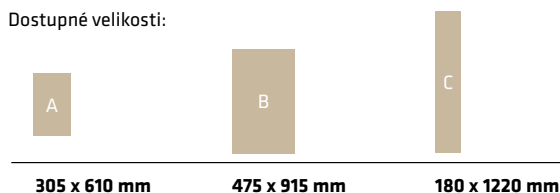

Dostupné velikosti:

**CERATOUCH A***Provedení: Mineral Core, Ceraguard, dekory kamene**Rozměr: 610 x 305 x 8 mm**Povrch: Odolná vrstva vůči opotřebení, třída zátěže: 34, v balení: 2,04 m² (11 lamel)*

Název	Objednáací číslo	Kč/m ²
Ustica 0272a	50 CERA 0272A	1 460,00
Ustica 0293a	50 CERA 0293A	1 460,00
Pico 0372a	50 CERA 0372A	1 460,00
Pico 0393a	50 CERA 0393A	1 460,00
Rhon 0571a	50 CERA 0571A	1 460,00
Rhon 0593a	50 CERA 0593A	1 460,00