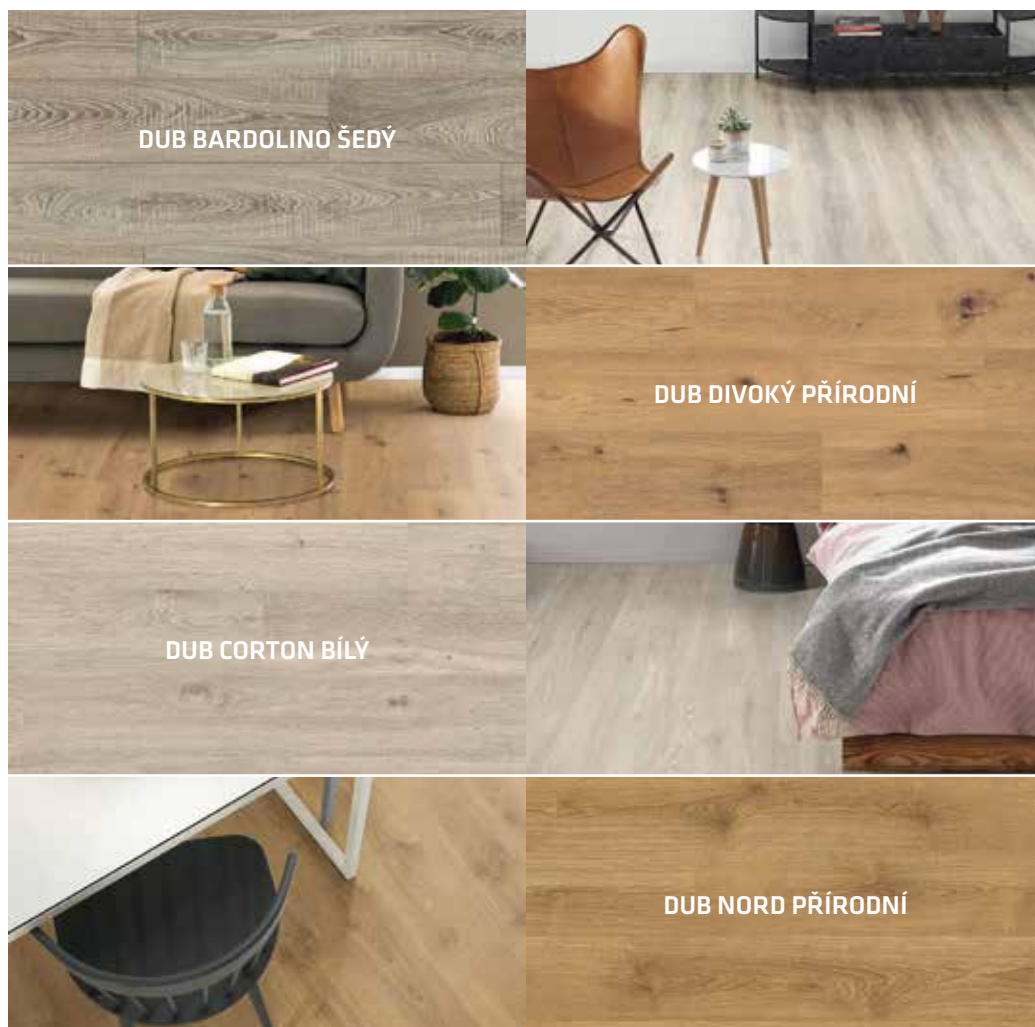

Laminátové podlahy

PRIME 32 tl. 7 mm

Rozměr: 1292 x 193 x 7,0 mm

Třída zátěže: 32, v balení: 2,4936 m² (10 lamel), paleta: 129,67 m² (52 balení), garance 20 let

Označení	Dekor	Provedení	Povrch	Kč/m²
EPL036	Dub Bardolino šedý	selské prkno	D	345,00
EPL051	Dub Corton bílý	selské prkno	O	345,00
EPL182	Dub divoký přírodní	selské prkno	D	345,00
EPL208	Dub Nord přírodní	selské prkno	D ∞	345,00

Nekonečný vzhled - navazující vzhled jednotlivých lamel na krátké straně přidává podlaze na dokonalosti