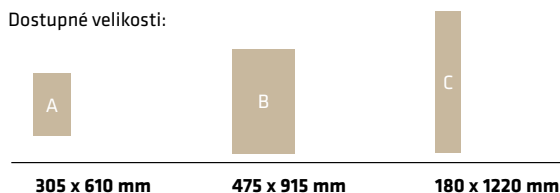

Dostupné velikosti:

**CERATOUGH A***Provedení: Mineral Core, Ceraguard, dekory kamene**Rozměr: 610 x 305 x 8 mm**Povrch: Odolná vrstva vůči opotřebení, třída zátěže: 34, v balení: 2,04 m² (11 lamel)*

Název	Objednací číslo	Kč/m ²
Ustica 0272a	50 CERA 0272A	1 460,00
Ustica 0293a	50 CERA 0293A	1 460,00
Pico 0372a	50 CERA 0372A	1 460,00
Pico 0393a	50 CERA 0393A	1 460,00
Rhon 0571a	50 CERA 0571A	1 460,00
Rhon 0593a	50 CERA 0593A	1 460,00