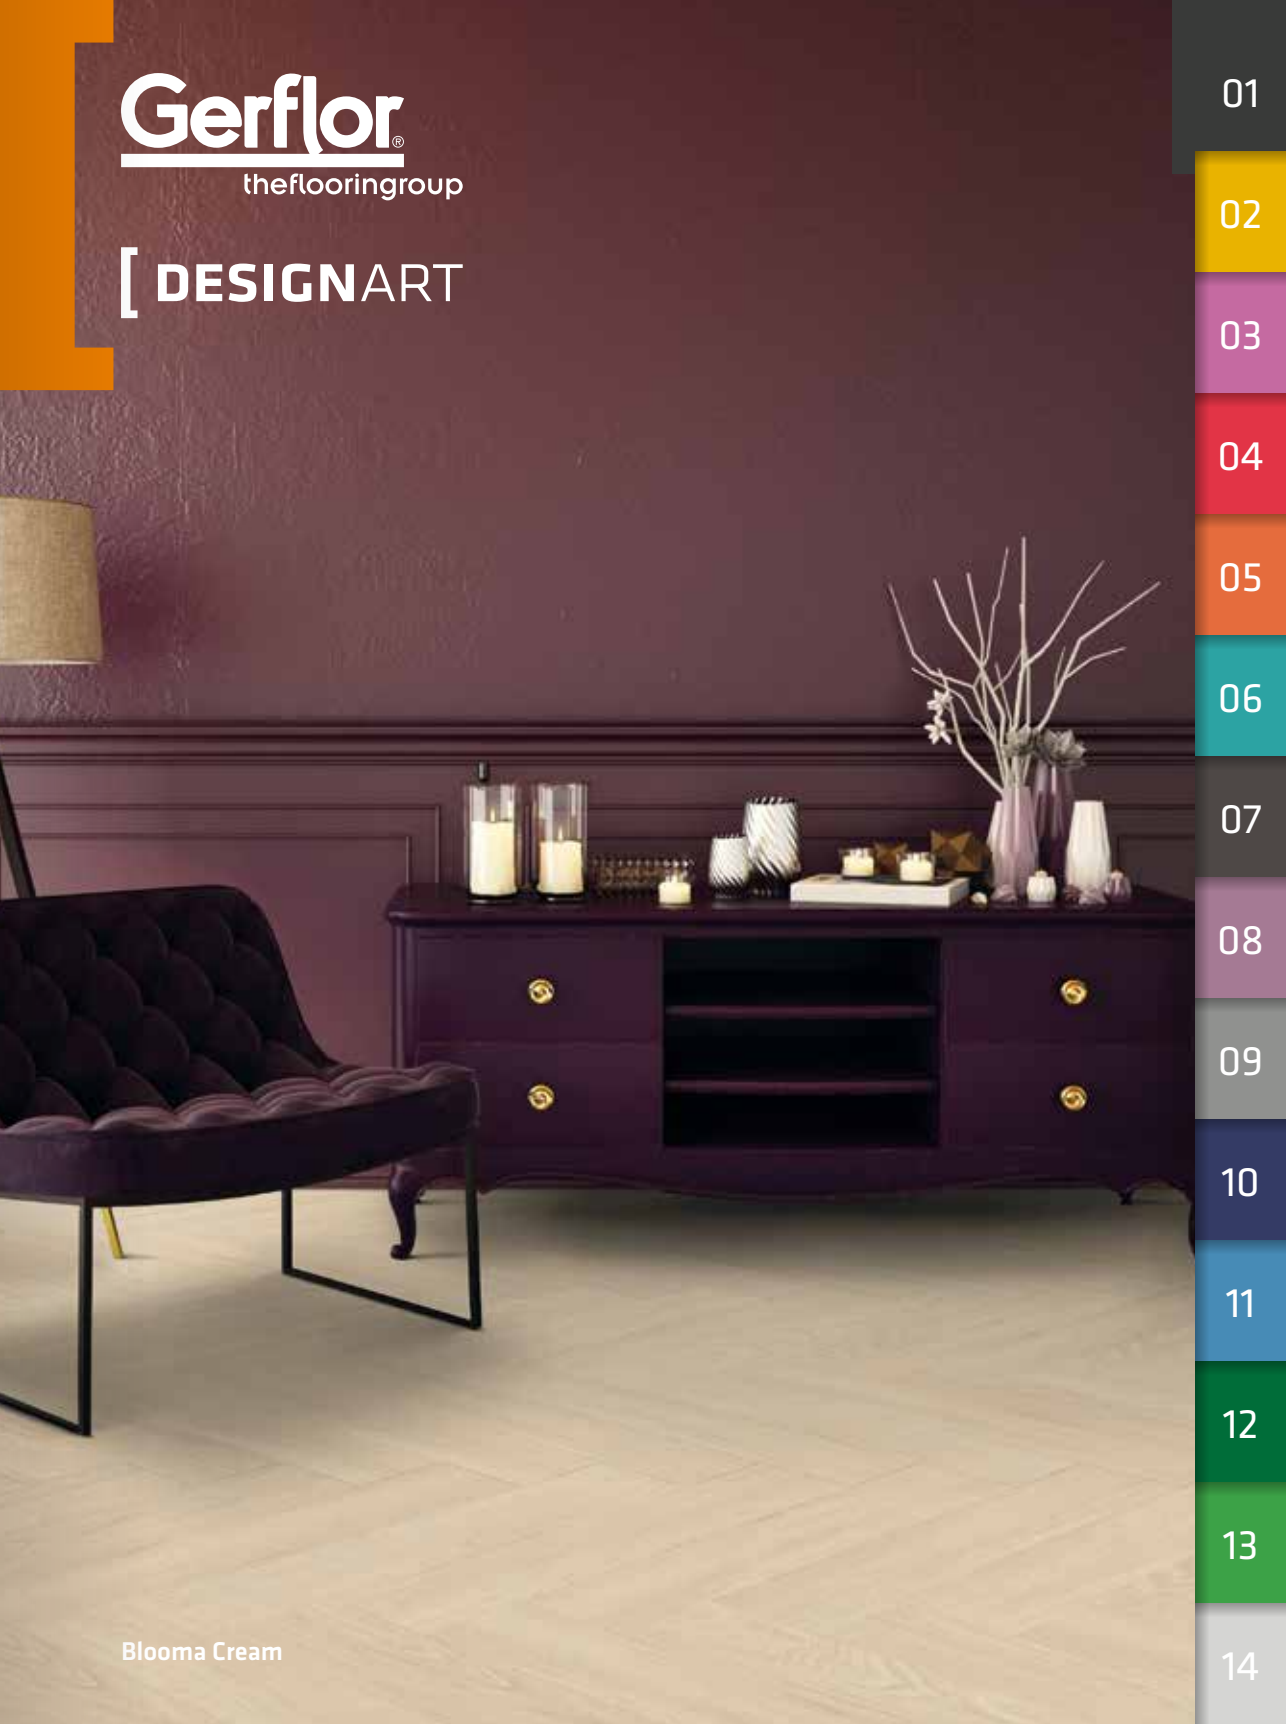

Gerflor®
theflooringgroup

[**DESIGNART**

01

02

03

04

05

06

07

08

09

10

11

12

13

14

Blooma Cream