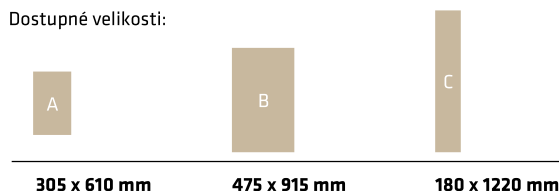

Dostupné velikosti:

**CERATOUCH A**

Provedení: Mineral Core, Ceraguard, dekory kamene

Rozměr: 610 x 305 x 8 mm

Povrch: Odolná vrstva vůči opotřebení, třída zátěže: 34, v balení: 2,04 m² (11 lamel)

Název	Objednávací číslo	4V CERA Groove	Kč/m ²
Ustica 0272a	50 CERA 0272A	ano	1 579,00
Ustica 0293a	50 CERA 0293A	ano	1 579,00
Pico 0372a	50 CERA 0372A	ano	1 579,00
Pico 0393a	50 CERA 0393A	ano	1 579,00
Rhon 0571a	50 CERA 0571A	ano	1 579,00
Rhon 0593a	50 CERA 0593A	ano	1 579,00